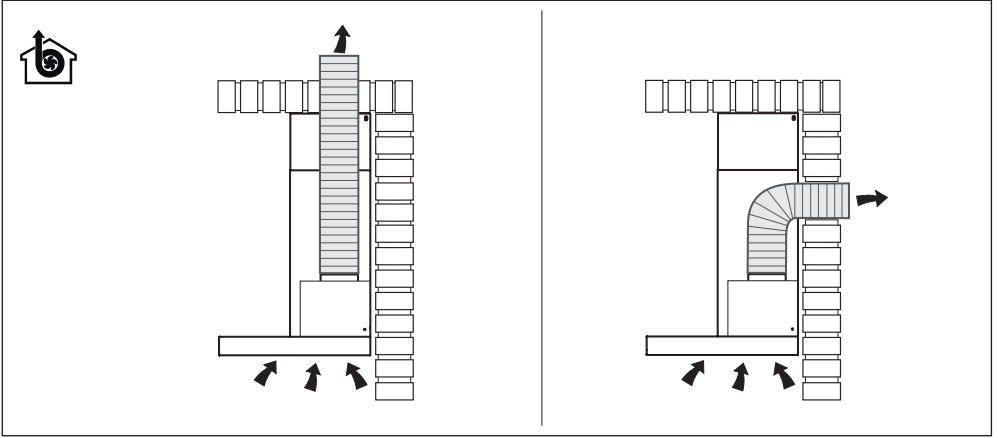

N

4x - 2,9x9,5

B

C

O2

O

2X

Ø 120 mm
Ø 150 mm

2X

Ø 150 mm

19

20

Service

www.blaupunkt-einbaugeraete.com

Deutschland/Germany

service.DE@blaupunkt-einbaugeraete.com