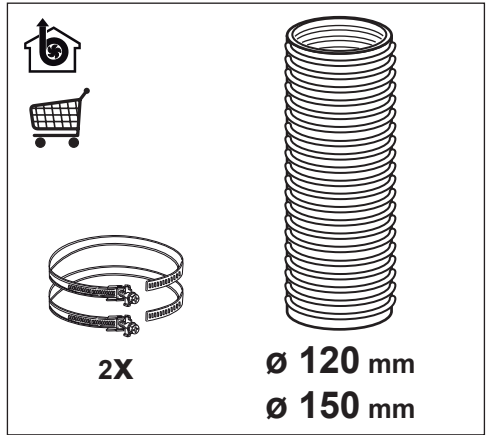

8x

M

L

8x - 4,2x44,4

A

2x - 2,9x9,5

A1

2x - 3,5x9,5

N

4x - 2,9x9,5

B

C

O2

O

2X

Ø 120 mm
Ø 150 mm

2X

Ø 150 mm

19

20

Service

www.blaupunkt-einbaugeraete.com

Deutschland/Germany

service.DE@blaupunkt-einbaugeraete.com