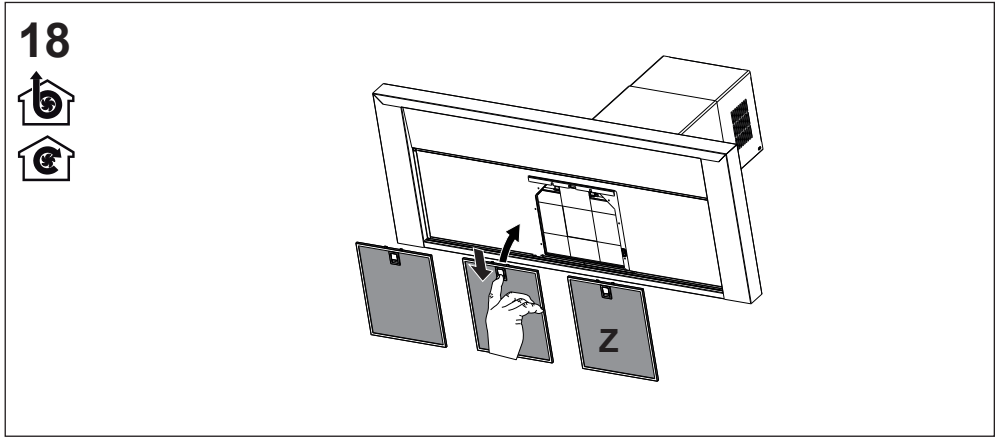

2X

Ø 150 mm

19

20

Service

www.blaupunkt-einbaugeraete.com

Deutschland/Germany

service.DE@blaupunkt-einbaugeraete.com