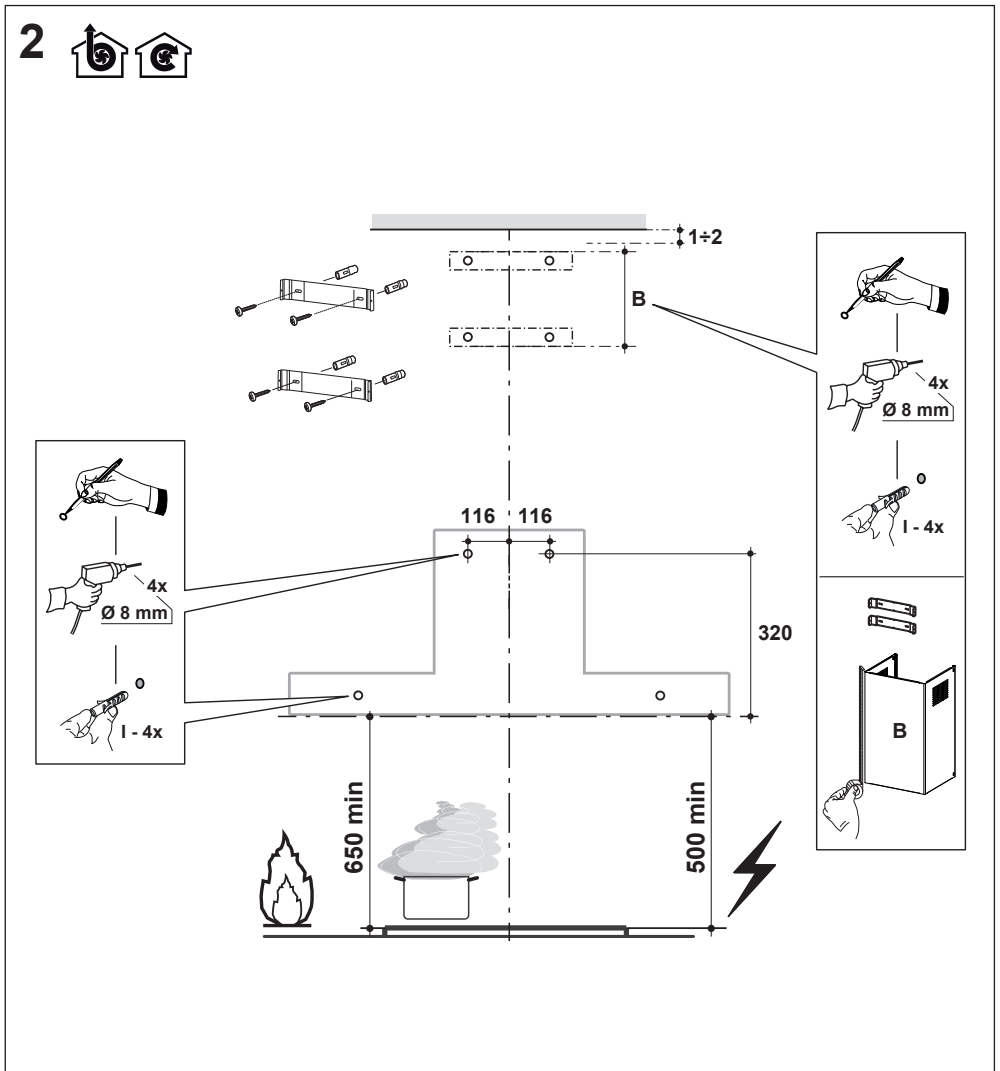

N

4x - 2,9x9,5

B

C

O2

O

2X

Ø 120 mm
Ø 150 mm

2X

Ø 150 mm

19

20

Service

www.blaupunkt-einbaugeraete.com

Deutschland/Germany

service.DE@blaupunkt-einbaugeraete.com