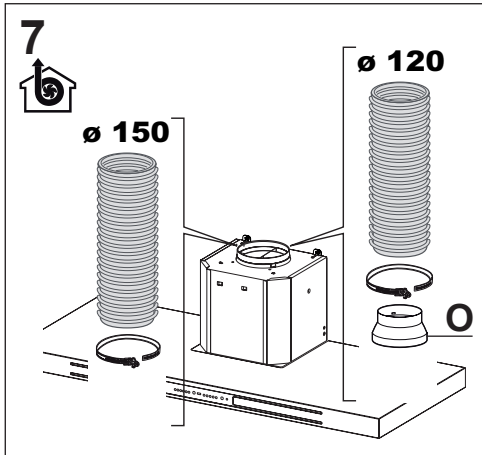

N

4x - 2,9x9,5

B

C

O2

O

2X

Ø 120 mm
Ø 150 mm

2X

Ø 150 mm

19

20

Service

www.blaupunkt-einbaugeraete.com

Deutschland/Germany

service.DE@blaupunkt-einbaugeraete.com