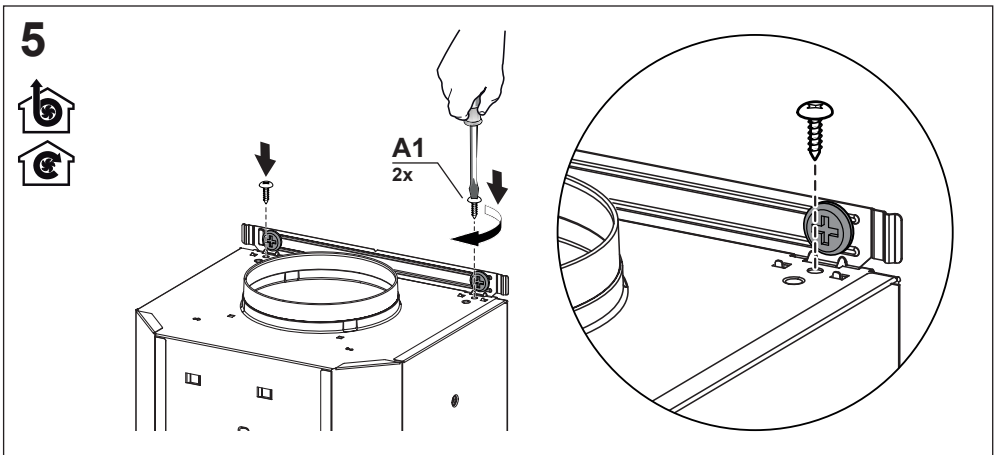

N

4x - 2,9x9,5

B

C

O2

O

2X

Ø 120 mm
Ø 150 mm

2X

Ø 150 mm

19

20

Service

www.blaupunkt-einbaugeraete.com

Deutschland/Germany

service.DE@blaupunkt-einbaugeraete.com