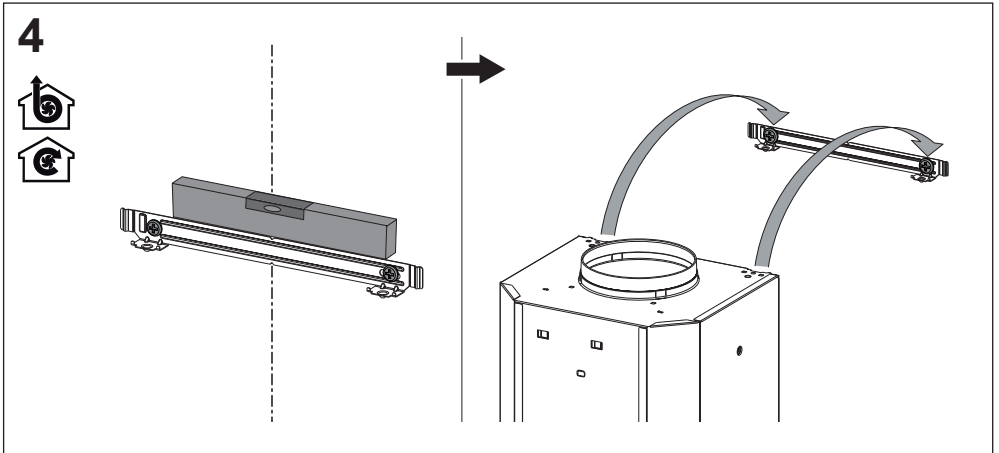

N

4x - 2,9x9,5

B

C

O2

O

2X

Ø 120 mm
Ø 150 mm

2X

Ø 150 mm

19

20

Service

www.blaupunkt-einbaugeraete.com

Deutschland/Germany

service.DE@blaupunkt-einbaugeraete.com