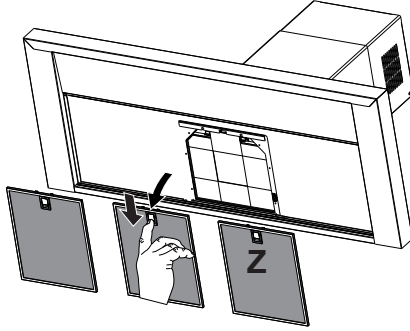

2X

Ø 150 mm

19

20

Service

www.blaupunkt-einbaugeraete.com

Deutschland/Germany

service.DE@blaupunkt-einbaugeraete.com