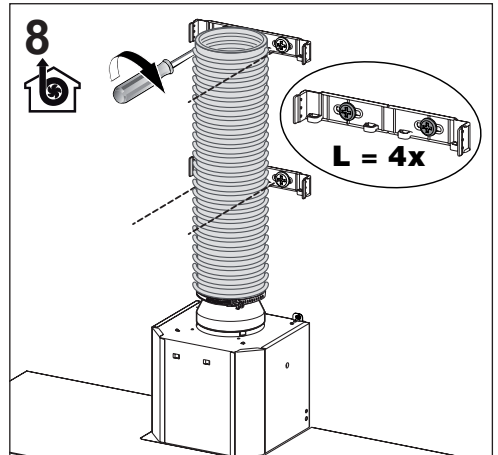

N

4x - 2,9x9,5

B

C

O2

O

2X

Ø 120 mm
Ø 150 mm

2X

Ø 150 mm

19

20

Service

www.blaupunkt-einbaugeraete.com

Deutschland/Germany

service.DE@blaupunkt-einbaugeraete.com