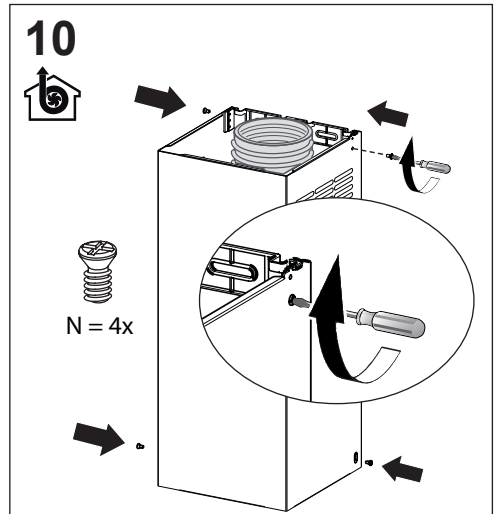

N

4x - 2,9x9,5

B

C

O2

O

2X

Ø 120 mm
Ø 150 mm

2X

Ø 150 mm

19

20

Service

www.blaupunkt-einbaugeraete.com

Deutschland/Germany

service.DE@blaupunkt-einbaugeraete.com