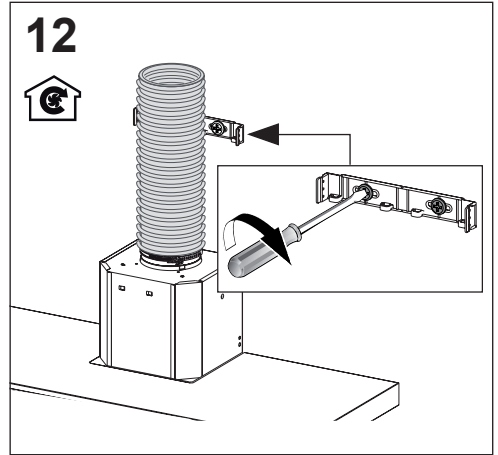

2X

Ø 150 mm

19

20

Service

www.blaupunkt-einbaugeraete.com

Deutschland/Germany

service.DE@blaupunkt-einbaugeraete.com