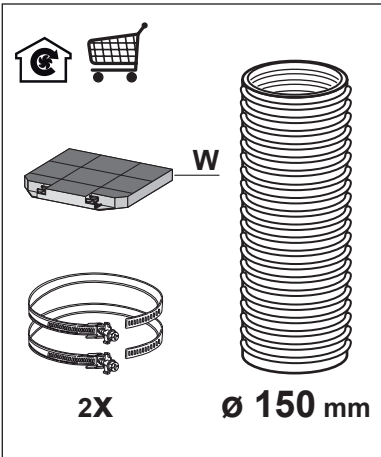

8x

M

L

8x - 4,2x44,4

A

2x - 2,9x9,5

A1

2x - 3,5x9,5

N

4x - 2,9x9,5

B

C

O2

O

2X

Ø 120 mm
Ø 150 mm

2X

Ø 150 mm

19

20

Service

www.blaupunkt-einbaugeraete.com

Deutschland/Germany

service.DE@blaupunkt-einbaugeraete.com