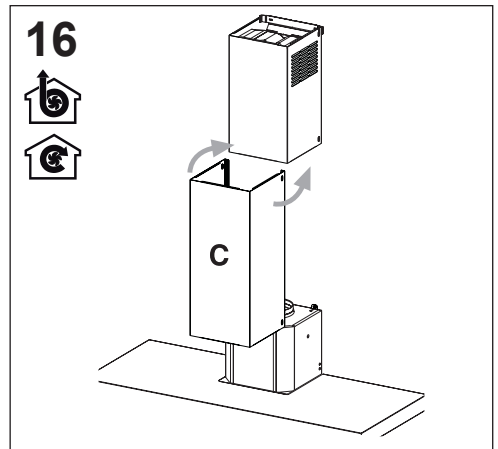

N

4x - 2,9x9,5

B

C

O2

O

2X

Ø 120 mm
Ø 150 mm

2X

Ø 150 mm

19

20

Service

www.blaupunkt-einbaugeraete.com

Deutschland/Germany

service.DE@blaupunkt-einbaugeraete.com