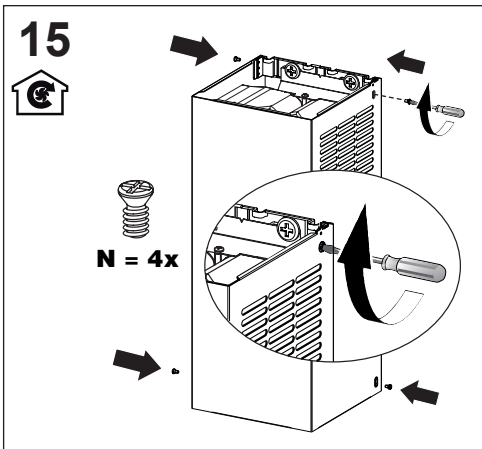

N

4x - 2,9x9,5

B

C

O2

O

2X

Ø 120 mm
Ø 150 mm

2X

Ø 150 mm

19

20

Service

www.blaupunkt-einbaugeraete.com

Deutschland/Germany

service.DE@blaupunkt-einbaugeraete.com