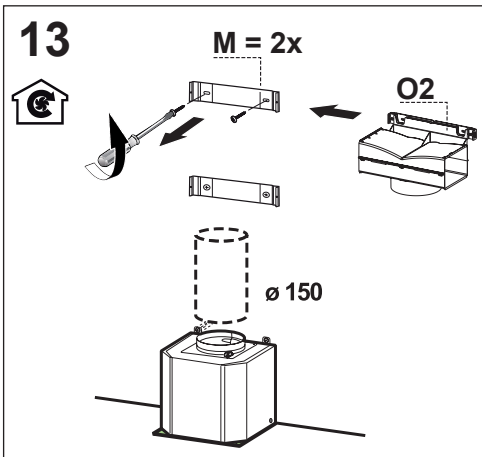

N

4x - 2,9x9,5

B

C

O2

O

2X

Ø 120 mm
Ø 150 mm

2X

Ø 150 mm

19

20

Service

www.blaupunkt-einbaugeraete.com

Deutschland/Germany

service.DE@blaupunkt-einbaugeraete.com