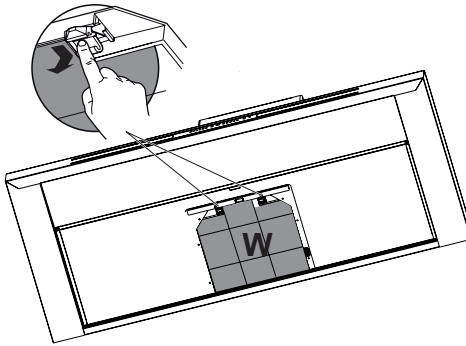

2X

Ø 150 mm

19

20

Service

www.blaupunkt-einbaugeraete.com

Deutschland/Germany

service.DE@blaupunkt-einbaugeraete.com