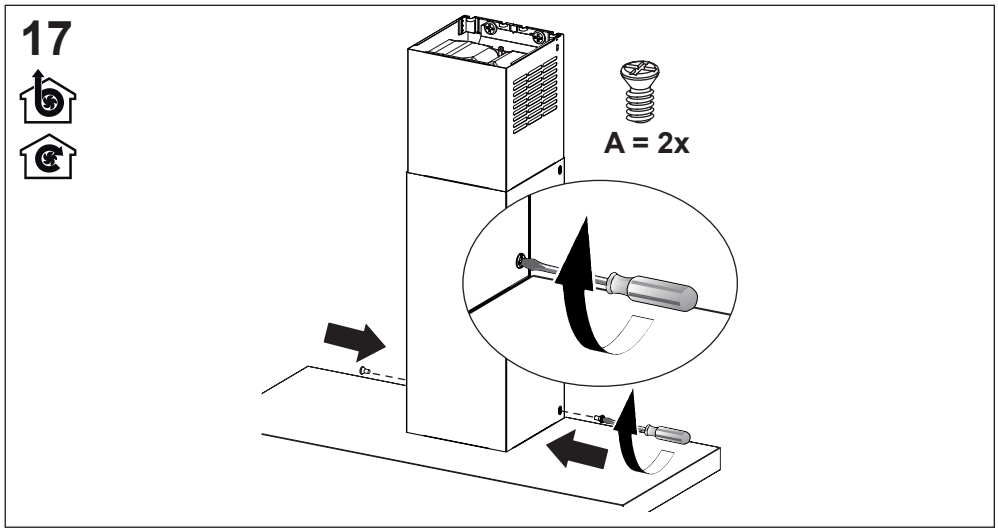

2X

Ø 150 mm

19

20

Service

www.blaupunkt-einbaugeraete.com

Deutschland/Germany

service.DE@blaupunkt-einbaugeraete.com