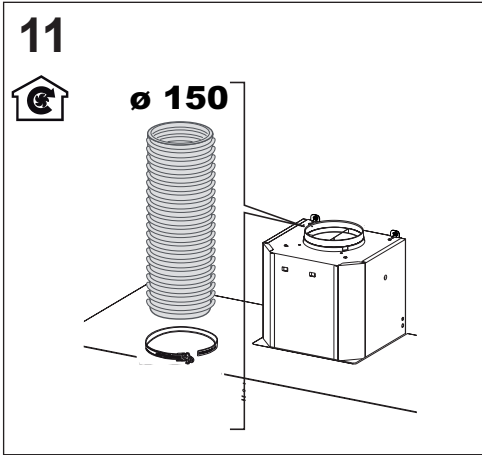

N

4x - 2,9x9,5

B

C

O2

O

2X

Ø 120 mm
Ø 150 mm

2X

Ø 150 mm

19

20

Service

www.blaupunkt-einbaugeraete.com

Deutschland/Germany

service.DE@blaupunkt-einbaugeraete.com