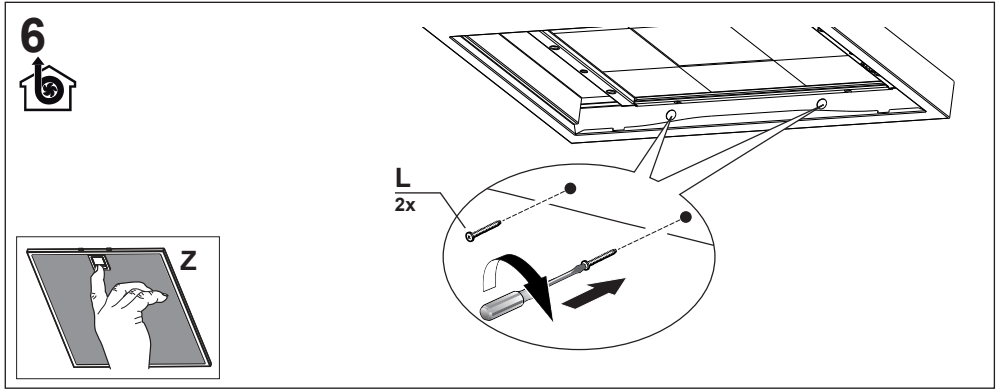

2X

Ø 150 mm

19

20

Service

www.blaupunkt-einbaugeraete.com

Deutschland/Germany

service.DE@blaupunkt-einbaugeraete.com