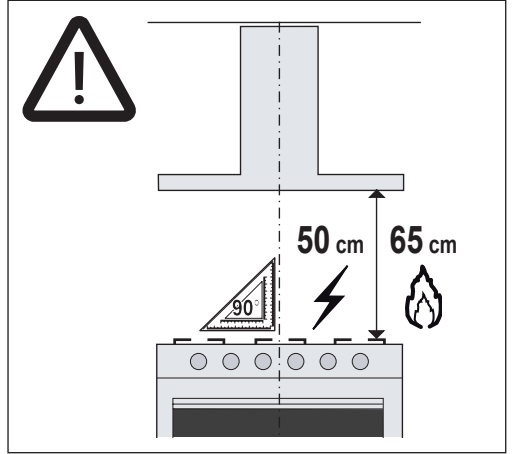

N

4x - 2,9x9,5

B

C

O2

O

2X

Ø 120 mm
Ø 150 mm

2X

Ø 150 mm

19

20

Service

www.blaupunkt-einbaugeraete.com

Deutschland/Germany

service.DE@blaupunkt-einbaugeraete.com