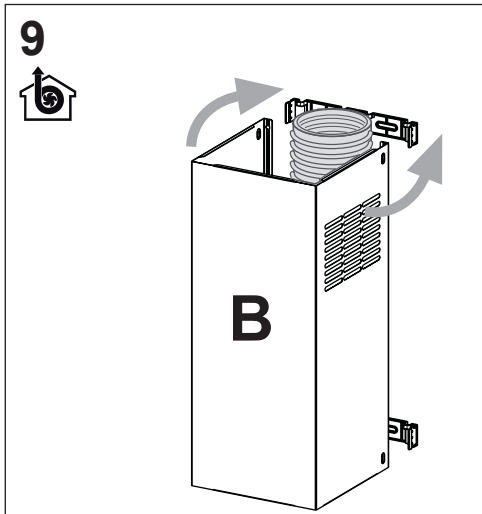

2X

Ø 150 mm

19

20

Service

www.blaupunkt-einbaugeraete.com

Deutschland/Germany

service.DE@blaupunkt-einbaugeraete.com